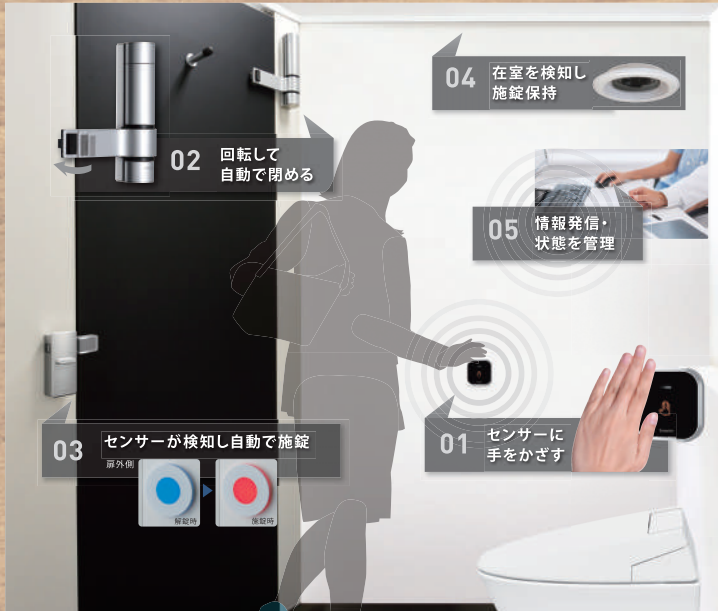

Autozeal

オートジール

オートジールサイトへ▶

トイレの新常識 触れないトイレ!

オートジールは、ドアや施錠装置に直接手を触れることなく、公共トイレの扉が自動で開閉し、施解錠まで行います。また手をかざすだけの簡単操作なので、車いすの方でも不自由なく操作が可能で、清潔かつ感染症対策にも繋がります。

自動で施解錠。トイレの課題を一挙に解決!

触れずに開閉

手をかざすだけの簡単操作。引戸装置を求められる車いすの方でも不自由なく操作が可能です。

感染を抑止

不特定多数が触る「扉」や「施解錠装置」に触れる必要がないため、院内でのウイルス感染を抑止します。

安全性向上

内開き
標準設定

Autozealは内開きを標準設定とし、有事の際は非常解錠機能により外開きにできます。

開発中 タッチレスロック

手をかざすだけで自動で施解錠できるリーダー体型のトイレロックです。

LOCK

OPEN

※開発中のため画像はイメージです

スイッチストライクエア

SWITCHSTRIKE AIR

扉を開閉するたびに無線通信!
トイレの空室状況をリアルタイムでお知らせします!

スイッチストライクエア
サイトへ▶

電池不要 配線不要

スマホでも
トイレの
利用状況確認
並ばずに入れる
トイレがひとめで
わかる!